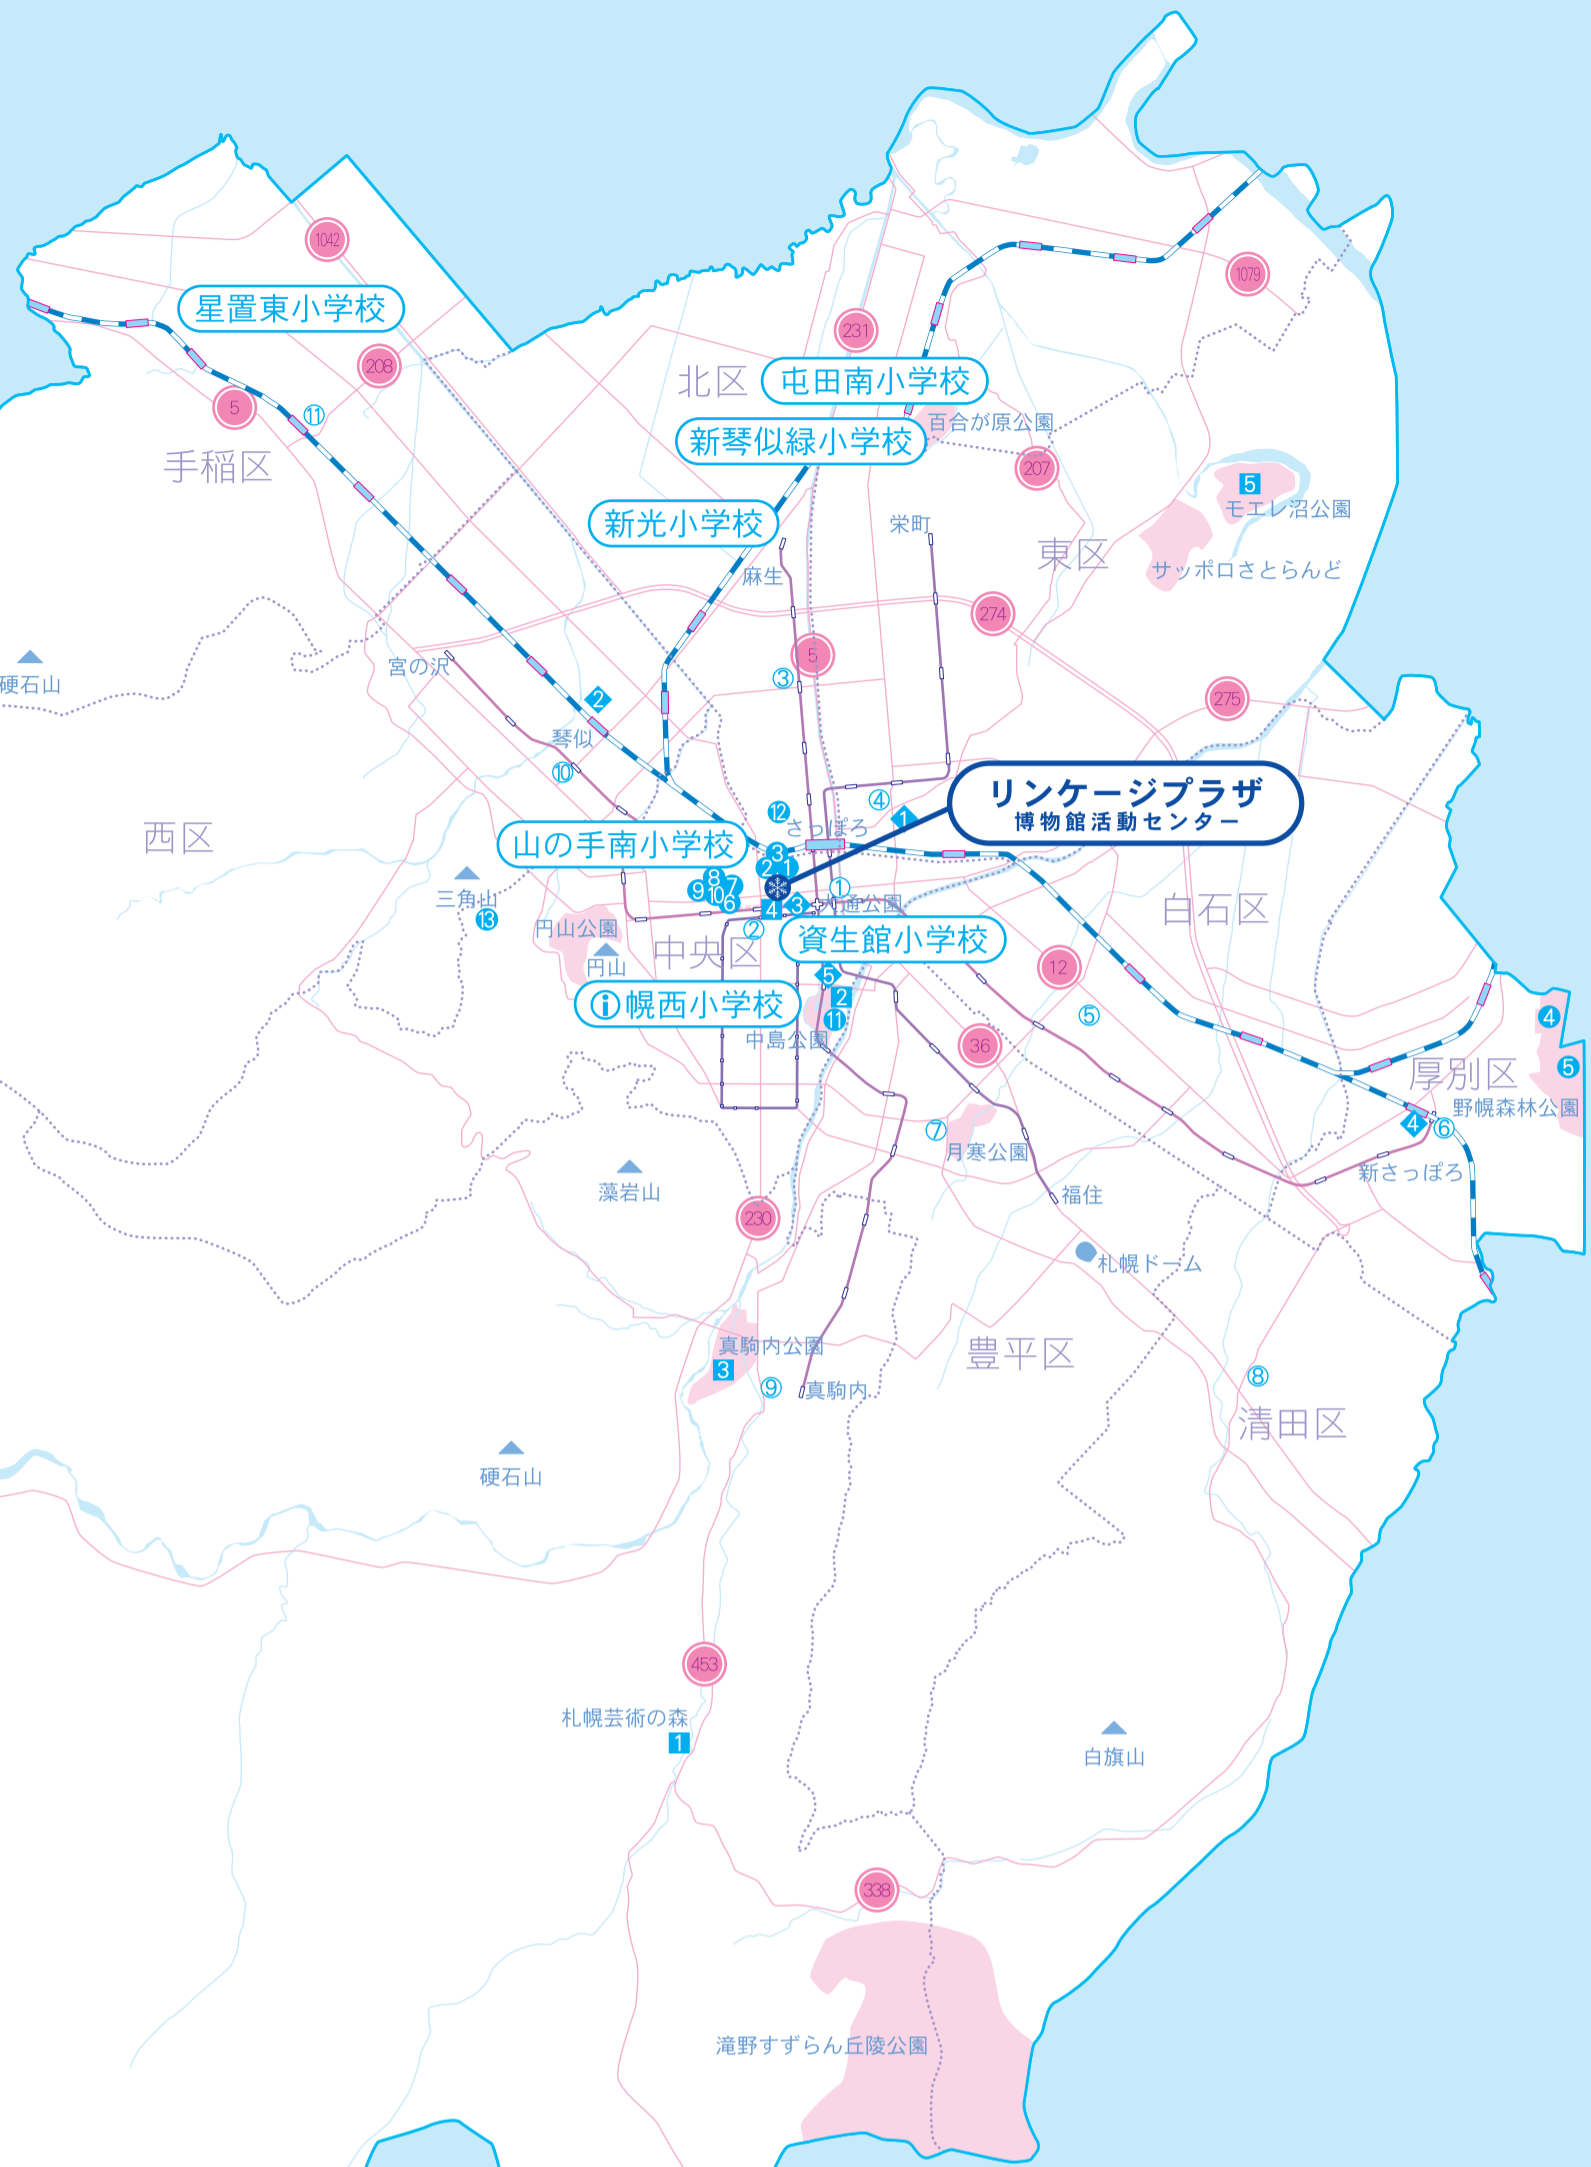

- 除雪！コミュニティの挑戦！ -

※今年の Sapporo II Project 開催会場

◎メイン会場

・リンケージプラザ（博物館活動センター）

◎プロジェクト賛同会場（小学校）

☆幌西小学校（プロジェクト拠点）

- ・資生館小学校
- ・新光小学校
- ・新琴似緑小学校
- ・屯田南小学校
- ・星置東小学校
- ・山の手南小学校

※下記の地図上にある場所は、SapporoII Project 2009とは関係がありません

●公立施設

- 1 北海道立文書館（道庁赤れんが）
- 2 北方民族資料室（北海道大学農学部博物館北方資料室）
- 3 北海道大学植物園
- 4 北海道開拓記念館
- 5 北海道開拓の村
- 6 札幌資料館
- 7 教育文化会館
- 8 三岸好太郎美術館
- 9 北海道立近代美術館
- 10 知事公館
- 11 北海道立文学館
- 12 北海道大学/北海道大学総合博物館
- 13 札幌ウィンタースポーツミュージアム

■公園

- 1 札幌芸術の森/札幌芸術の森美術館
- 2 中島公園+山鼻地区
- 3 真駒内公園
- 4 大通公園
- 5 モエレ沼公園

◆地域コミュニティ

- ◆ サッポロビール園+東区
- ◆ 生活支援型文化施設コンカリーニョ（琴似商店街）
- ◆ 大通地区商店街+OYOYO
- ◆ 新札幌商店街
- ◆ 市民活動スペース アウ・クル+すすきの地区 定山溪

○市役所と区役所

- 1 札幌市役所
- 2 中央区役所
- 3 北区役所
- 4 東区役所
- 5 白石区役所
- 6 厚別区役所
- 7 豊平区役所
- 8 清田区役所
- 9 南区役所
- 10 西区役所
- 11 手稲区役所

Sapporo II

Sapporo II Project 2009 第1回アーティストによるもうひとつの雪まつり

■Sapporo II Project（主催：特定非営利活動法人S-AIR）

- 共 催：札幌市（札幌市博物館活動センター）
おとどげアート実行委員会（アーティスト・イン・スクール事業）、（財）北海道文化財団
- 期 間：2009年2月6日（金）～8日（日）10:00-18:00
- 会 場：リンケージプラザ（札幌市中央区北1条西9丁目）館内と野外
[館内] 5階札幌市博物館活動センター、1階情報交流サロン及びロビー周辺
[野外] リンケージプラザ駐車場東側、裏庭、施設周囲の歩道
- 協 力：札幌市雪対策室、札幌市リンケージプラザ施設管理委員会、札幌市中央区土木部、中央区中部地区除雪センター、大善維持建設（株）、北海道ロードメンテナンス（株）、雪プロジェクト、NPO法人 雪氷ネットワーク、北海道栄高等学校、北海道沼田町、（財）さっぽろ産業振興財団（インタークロス・クリエイティブ・センターICC）、（以下、札幌市立）幌西小学校、資生館小学校、新光小学校、新琴似緑小学校、屯田南小学校、星置東小学校、山の手南小学校
- 助 成：（財）文化・芸術による福武地域振興財団
- 後 援：中央区、札幌市教育委員会、北海道、北海道教育委員会
- 支 援：文化庁（Afterschool～学校でてからどうするの～AIRプログラム徹底活用事業～）
- コーディネート：AISプランニング