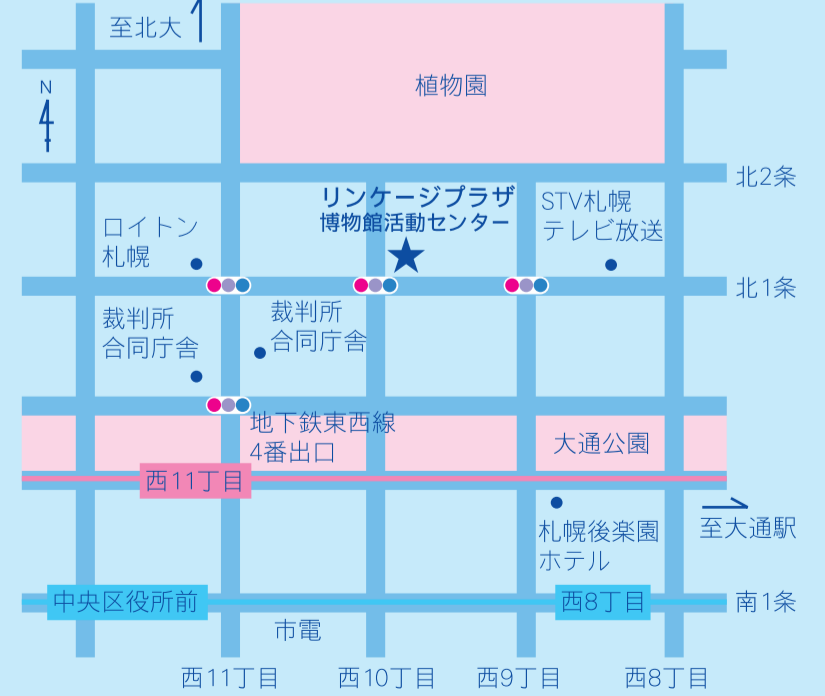

- 除雪！コミュニティの挑戦！ -

※今年の Sapporo II Project 開催会場

◎メイン会場

・リンケージプラザ（博物館活動センター）

◎プロジェクト賛同会場（小学校）

☆幌西小学校（プロジェクト拠点）

- ・資生館小学校
- ・新光小学校
- ・新琴似緑小学校
- ・屯田南小学校
- ・星置東小学校
- ・山の手南小学校

※下記の地図上にある場所は、SapporoII Project 2009とは関係がありません

●公立施設

- 1 北海道立文書館（道庁赤れんが）
- 2 北方民族資料室（北海道大学農学部博物館北方資料室）
- 3 北海道大学植物園
- 4 北海道開拓記念館
- 5 北海道開拓の村
- 6 札幌資料館
- 7 教育文化会館
- 8 三岸好太郎美術館
- 9 北海道立近代美術館
- 10 知事公館
- 11 北海道立文学館
- 12 北海道大学/北海道大学総合博物館
- 13 札幌ウィンタースポーツミュージアム

■公園

- 1 札幌芸術の森/札幌芸術の森美術館
- 2 中島公園+山鼻地区
- 3 真駒内公園
- 4 大通公園
- 5 モエレ沼公園

◆地域コミュニティ

- ◆ サッポロビール園+東区
- ◆ 生活支援型文化施設コンカリーニョ（琴似商店街）
- ◆ 大通地区商店街+OYOYO
- ◆ 新札幌商店街
- ◆ 市民活動スペース アウ・クル+すすきの地区 定山溪

○市役所と区役所

- 1 札幌市役所
- 2 中央区役所
- 3 北区役所
- 4 東区役所
- 5 白石区役所
- 6 厚別区役所
- 7 豊平区役所
- 8 清田区役所
- 9 南区役所
- 10 西区役所
- 11 手稲区役所

Sapporo II

Sapporo II Project 2009 第1回アーティストによるもうひとつの雪まつり

■Sapporo II Project（主催：特定非営利活動法人S-AIR）

- 共 催：札幌市（札幌市博物館活動センター）
おとどげアート実行委員会（アーティスト・イン・スクール事業）、（財）北海道文化財団
- 期 間：2009年2月6日（金）～8日（日）10:00-18:00
- 会 場：リンケージプラザ（札幌市中央区北1条西9丁目）館内と野外
[館内] 5階札幌市博物館活動センター、1階情報交流サロン及びロビー周辺
[野外] リンケージプラザ駐車場東側、裏庭、施設周囲の歩道
- 協 力：札幌市雪対策室、札幌市リンケージプラザ施設管理委員会、札幌市中央区土木部、中央区中部地区除雪センター、大善維持建設（株）、北海道ロードメンテナンス（株）、雪プロジェクト、NPO法人 雪氷ネットワーク、北海道栄高等学校、北海道沼田町、（財）さっぽろ産業振興財団（インタークロス・クリエイティブ・センターICC）、（以下、札幌市立）幌西小学校、資生館小学校、新光小学校、新琴似緑小学校、屯田南小学校、星置東小学校、山の手南小学校
- 助 成：（財）文化・芸術による福武地域振興財団
- 後 援：中央区、札幌市教育委員会、北海道、北海道教育委員会
- 支 援：文化庁（Afterschool～学校でてからどうするの～AIRプログラム徹底活用事業～）
- コーディネート：AISプランニング